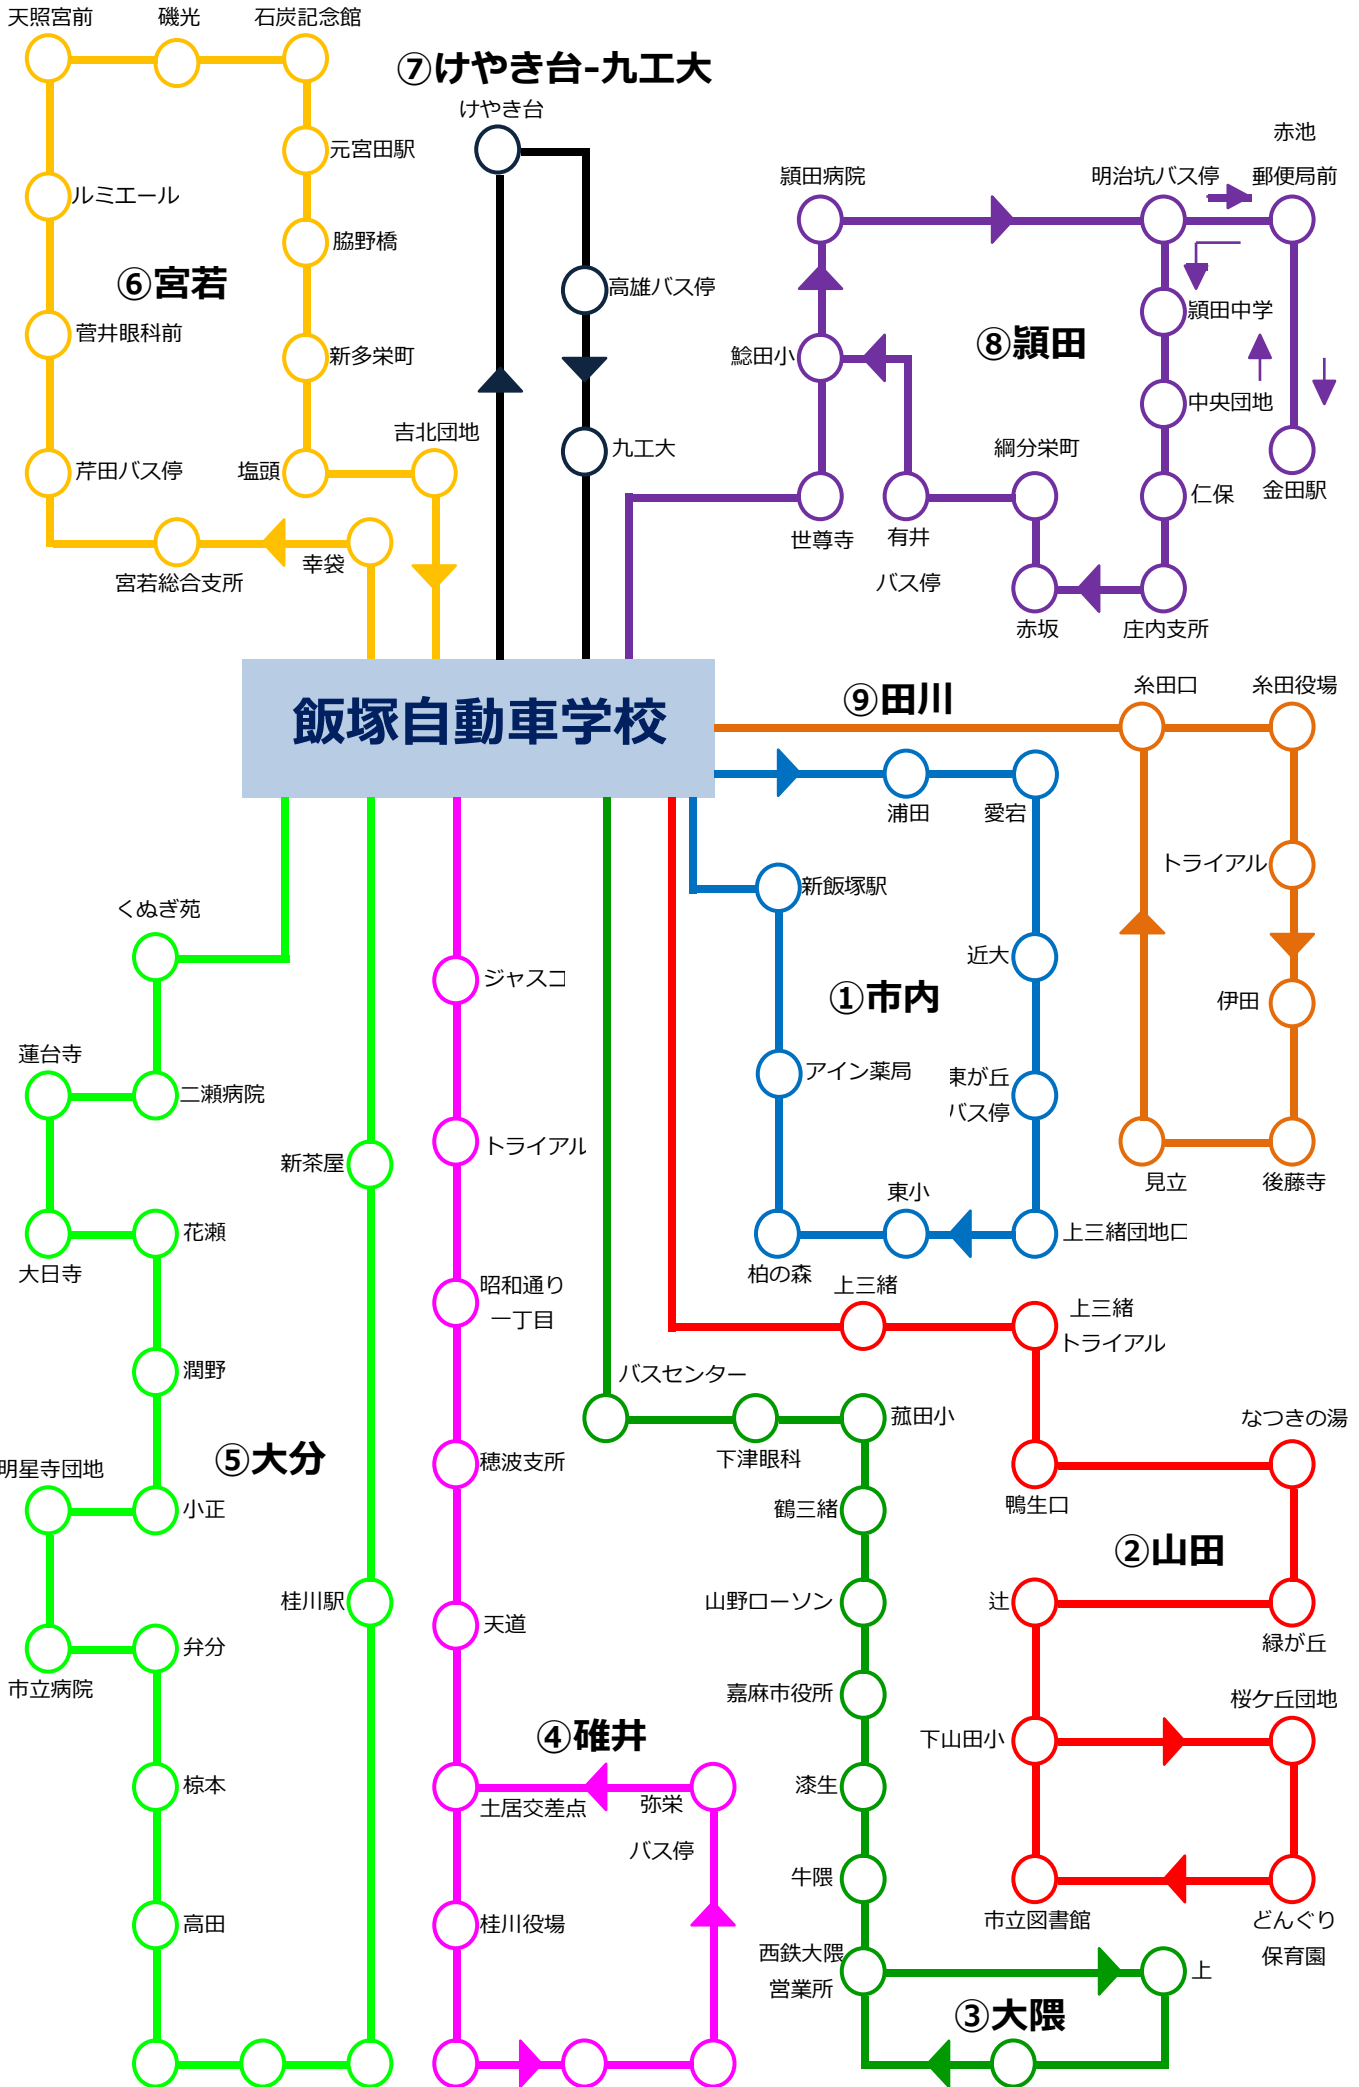

飯塚自動車学校バス路線図

バスが来たら運転士にわかるように手を挙げて下さい。予定時刻より5分前からお待ちください。

大分駅

筑穂中

上穂波駅 九郎原

上才田

碓井支所

原田